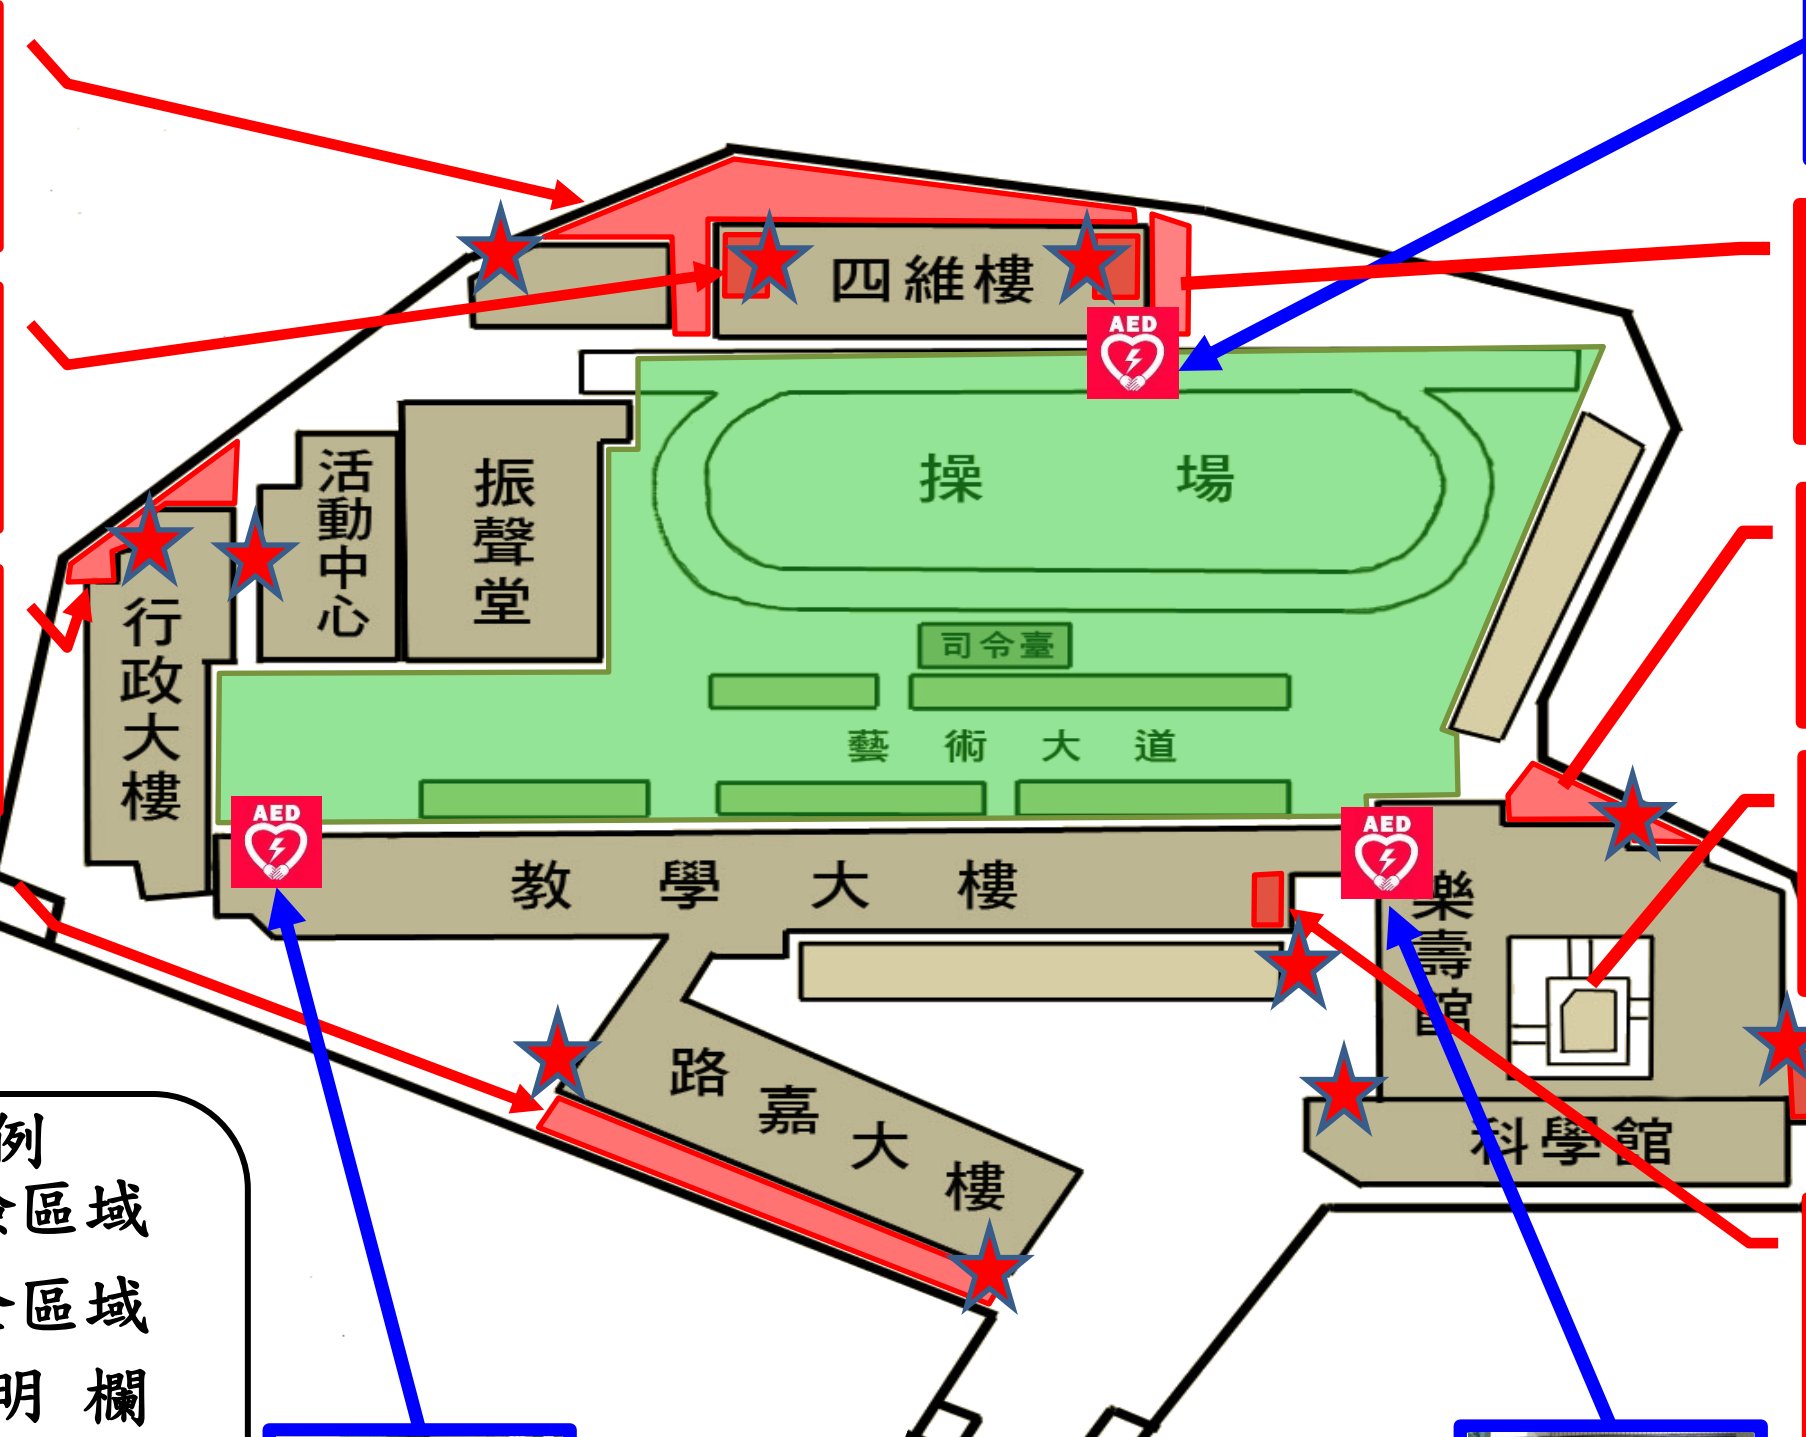

振聲高級中學校園安全地圖

圖例

- 危險區域
- 安全區域
- 說明欄
- 緊急求救鈴
- AED設置位置

- 安全走廊：
1. 行政大樓2樓-學務處外走廊。
 2. 教學大樓1樓-健康中心走廊。
 3. 樂壽館3樓-專任辦公室走廊。